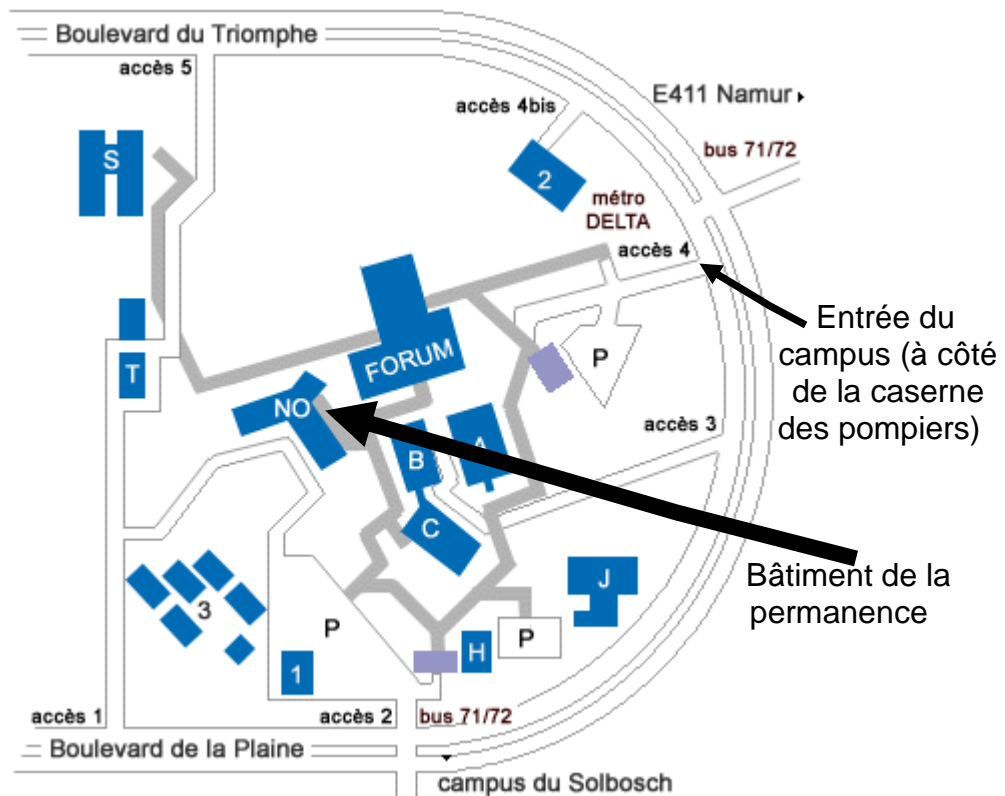

## Plan et Transports permanences comptables

Adresse : ULB – Campus de la plaine – bâtiment NO –  
Boulevard de la plaine – Entrée n°4 – 1050 Ixelles

### NE PAS CONFONDRE AVEC LE CAMPUS DU SOLBOSCH !!!!

##### Métro:

Ligne 5: descendre à la station « Delta ». Et ensuite suivre la sortie vers l'ULB

##### Voiture :

Se rendre à Delta à Auderghem et entrer par l'entrée 4 (à côté de la caserne des pompiers).